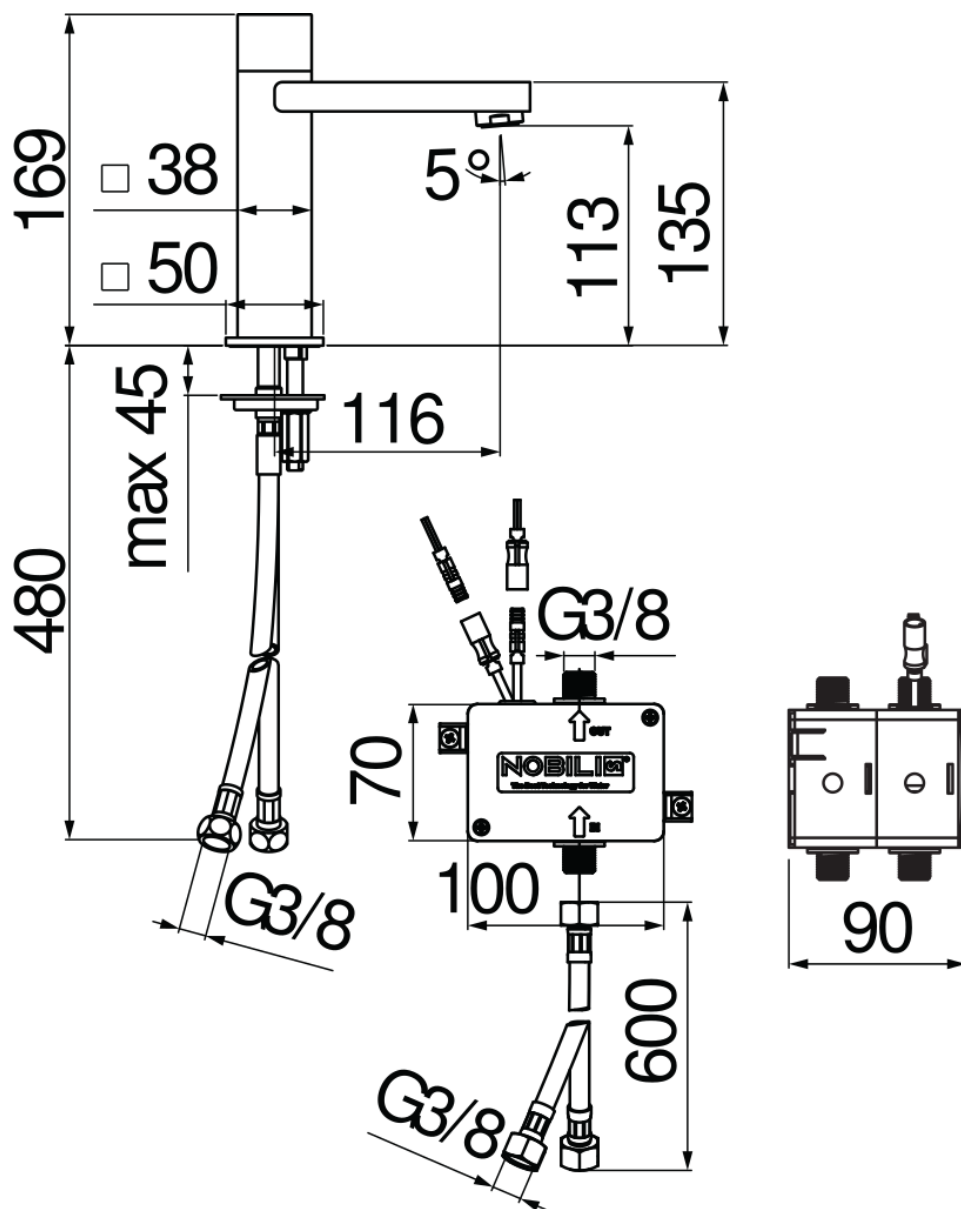

SPECIFICHE

Comando infrarossi

Chrome

Aeratore anticalcare M 24 x 1

Alimentazione a batteria

Senza scarico

Flessibili inox ø 3/8"

Imballo: 56,5 x 29 x 7,1 cm / 0,01163 m<sup>3</sup> / 4,13 kg

DIAGRAMMA DI PORTATA: ACQUA CALDA/FREDDA

— Aeratore

DIAGRAMMA DI PORTATA: ACQUA MISCELATA

— Aeratore