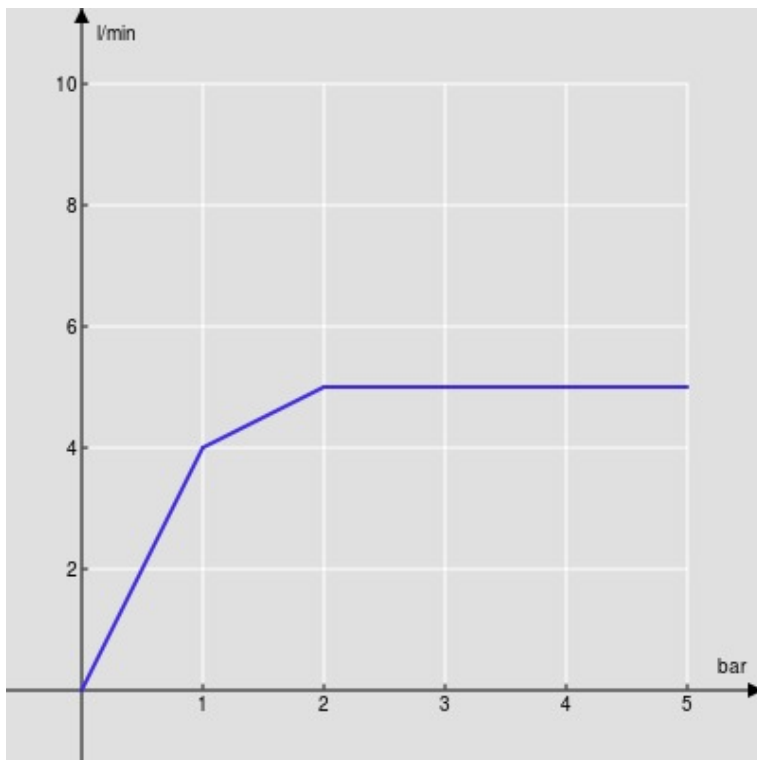

SPECIFICHE

Comando infrarossi

Chrome

Aeratore anticalcare M 24 x 1

Alimentazione a batteria

Senza scarico

Flessibili inox ø 3/8"

Imballo: 56,5 x 29 x 7,1 cm / 0,01163 m<sup>3</sup> / 4,13 kg

DIAGRAMMA DI PORTATA: ACQUA CALDA/FREDDA

— Aeratore

DIAGRAMMA DI PORTATA: ACQUA MISCELATA

— Aeratore