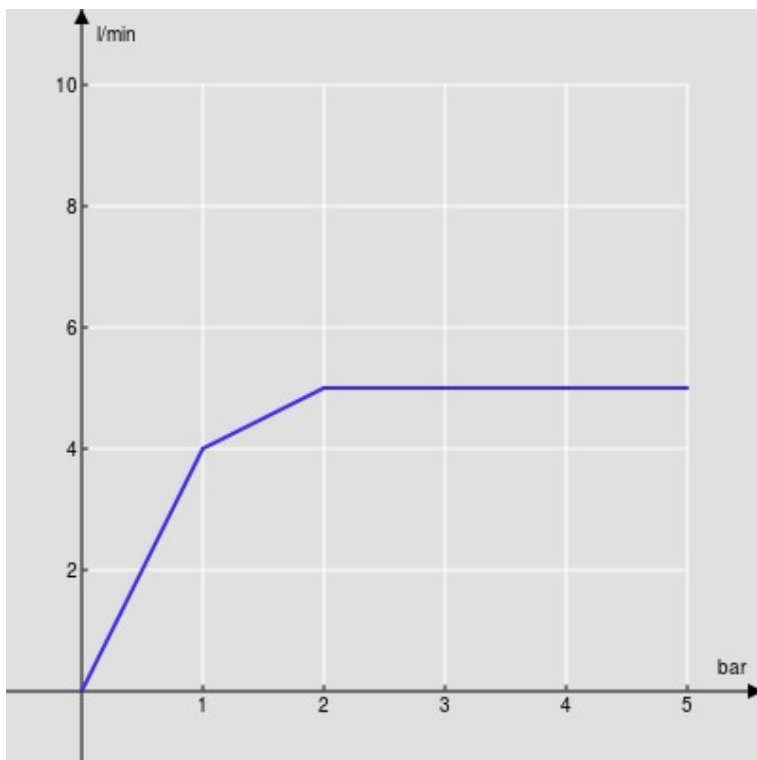

SPECIFICHE

Comando infrarossi

Chrome

Aeratore anticalcare M 24 x 1

Alimentazione a batteria

Senza scarico

Flessibili inox ø 3/8"

Imballo: 56,5 x 29 x 7,1 cm / 0,01163 m<sup>3</sup> / 4,13 kg

DIAGRAMMA DI PORTATA: ACQUA CALDA/FREDDA

— Aeratore

DIAGRAMMA DI PORTATA: ACQUA MISCELATA

— Aeratore